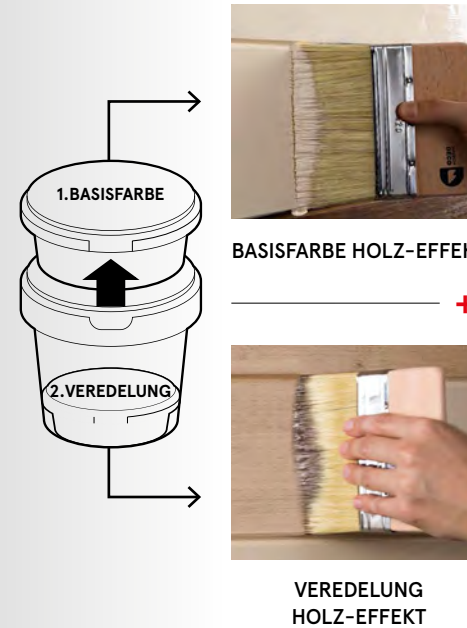

- Reduziert die Fleckenempfindlichkeit
- Schützt vor Kratzer
- Satin

ODER

Extremlack
0,5 L / 6 m²

- Wasserdicht
- Ideal für Küche & Bad
- Glänzend

EINFACHES AUFTRAGEN VON RENEW MÖBEL HOLZ-EFFEKT IN 2 SCHRITTEN:

Renew Möbel Holz-Effekt ist eine Kombination aus zwei Farbbehälter: die Basisfarbe und die Veredelung, die darüber aufgetragen wird.

Wählen Sie vor dem Auftragen die Richtung für die gewünschte Holzmaserung (vertikales oder horizontales Auftragen).