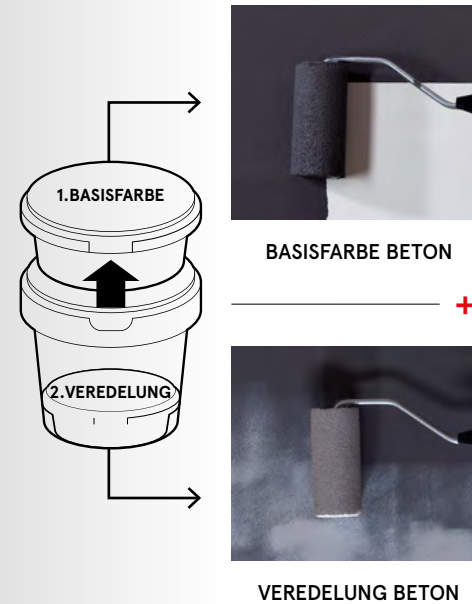

Schutzlack
0,5 L / 6 m²

Extremlack
0,5 L / 6 m²

- Reduziert die Fleckenempfindlichkeit
- Schützt vor Kratzern
- Satin

- Wasserdicht
- Ideal für Küche & Bad
- Glänzend

EINFACHES AUFTRAGEN VON RENEW MÖBEL ROST ODER BETON IN 2 SCHRITTEN:

RENEW MÖBEL Rost oder Beton ist eine Kombination aus 2 Farbbehältern: die matte Basisfarbe und die Veredelung, die darüber gestrichen wird.

Schritt 1 - BASISFARBE: Grundlage überstreichen

Tragen Sie die Basisfarbe RENEW MÖBEL Rost oder Beton mit der Lackierrolle auf. Es sind zwei Schichten erforderlich.