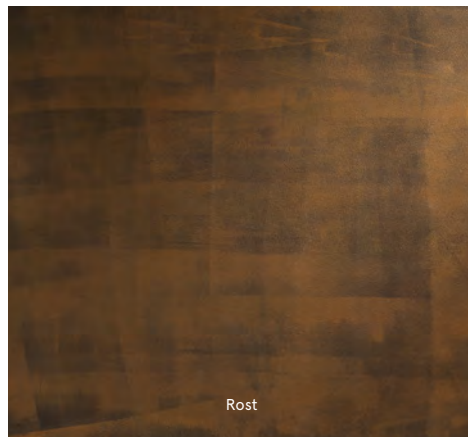

RENEW MÖBEL

ROST ODER BETON

AUF MELAMIN,
HOLZ, METALL

ROST- UND
BETON-OPTIK

ALLE RÄUME

FÜR 3 M² :

RENEW MÖBEL
BETON 0,375 L

RENEW MÖBEL
ROST 0,375 L

ALS ERGÄNZUNG (OPTIONAL) :

Schutzlack
0,5 L / 6 m²

Extremlack
0,5 L / 6 m²

- Reduziert die Fleckenempfindlichkeit
- Schützt vor Kratzern
- Satin

- Wasserdicht
- Ideal für Küche & Bad
- Glänzend

EINFACHES AUFTRAGEN VON RENEW MÖBEL ROST ODER BETON IN 2 SCHRITTEN:

RENEW MÖBEL Rost oder Beton ist eine Kombination aus 2 Farbbehältern: die matte Basisfarbe und die Veredelung, die darüber gestrichen wird.

Schritt 1 - BASISFARBE: Grundlage überstreichen

Tragen Sie die Basisfarbe RENEW MÖBEL Rost oder Beton mit der Lackierrolle auf. Es sind zwei Schichten erforderlich.

Schritt 2 - VEREDELUNG: Effekt erzeugen

Tragen Sie die Veredelung RENEW MÖBEL Rost oder Beton mit der Lackierrolle auf. Verwenden Sie sehr wenig Farbe und kreuzen Sie die Anstriche, ohne die Grundfarbe komplett zu verdecken. Sie können eine zweite Schicht auftragen, um den Effekt zu verstärken.